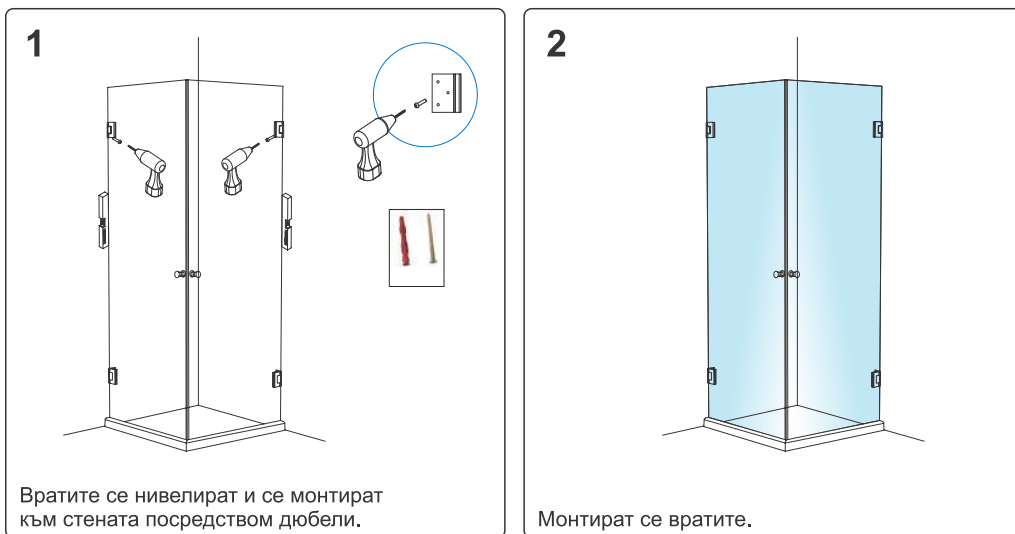

СХЕМА ЗА МОНТАЖ

СИСТЕМАТА ВКЛЮЧВА

1 бр. - магнит

2 бр. - дръжка

4 бр. - силиконов профил

4 бр. - панта

Ако не сте монтирали, потърсете специалисти!

Изборът на дюбели за монтаж е строго индивидуален според вида на материала, от който е изградена стената, на която ще се монтира паравана/душ кабината!