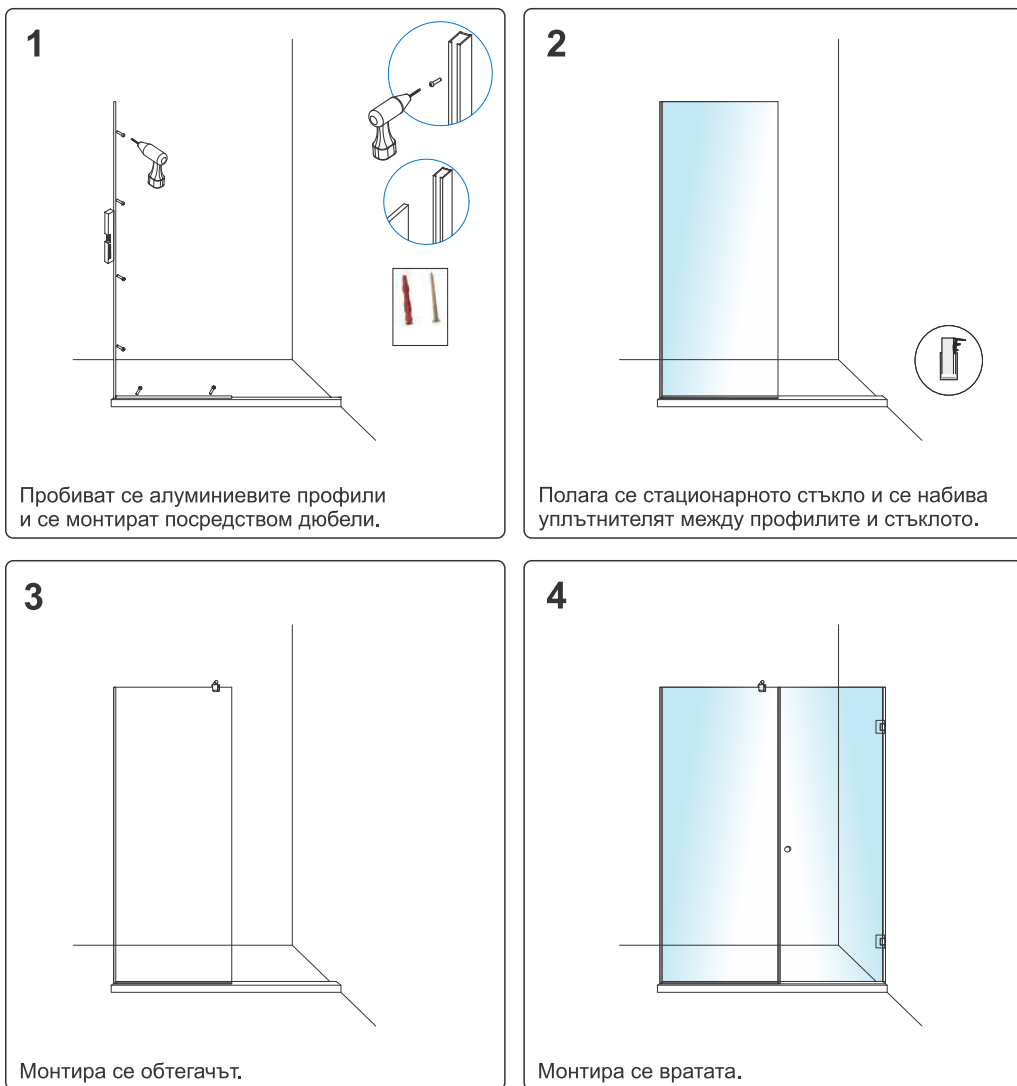

## СХЕМА ЗА МОНТАЖ

## СИСТЕМАТА ВКЛЮЧВА

1 бр. - магнит

1 бр. - дръжка

1 бр. - силиконов профил

2 бр. - алум. П-профил

1 бр. - обтегач

2 бр. - панта

**Ако не сте монтирали, потърсете специалисти!**

**Изборът на дюбели за монтаж е строго индивидуален според вида на материала, от който е изградена стената, на която ще се монтира паравана/душ кабината!**