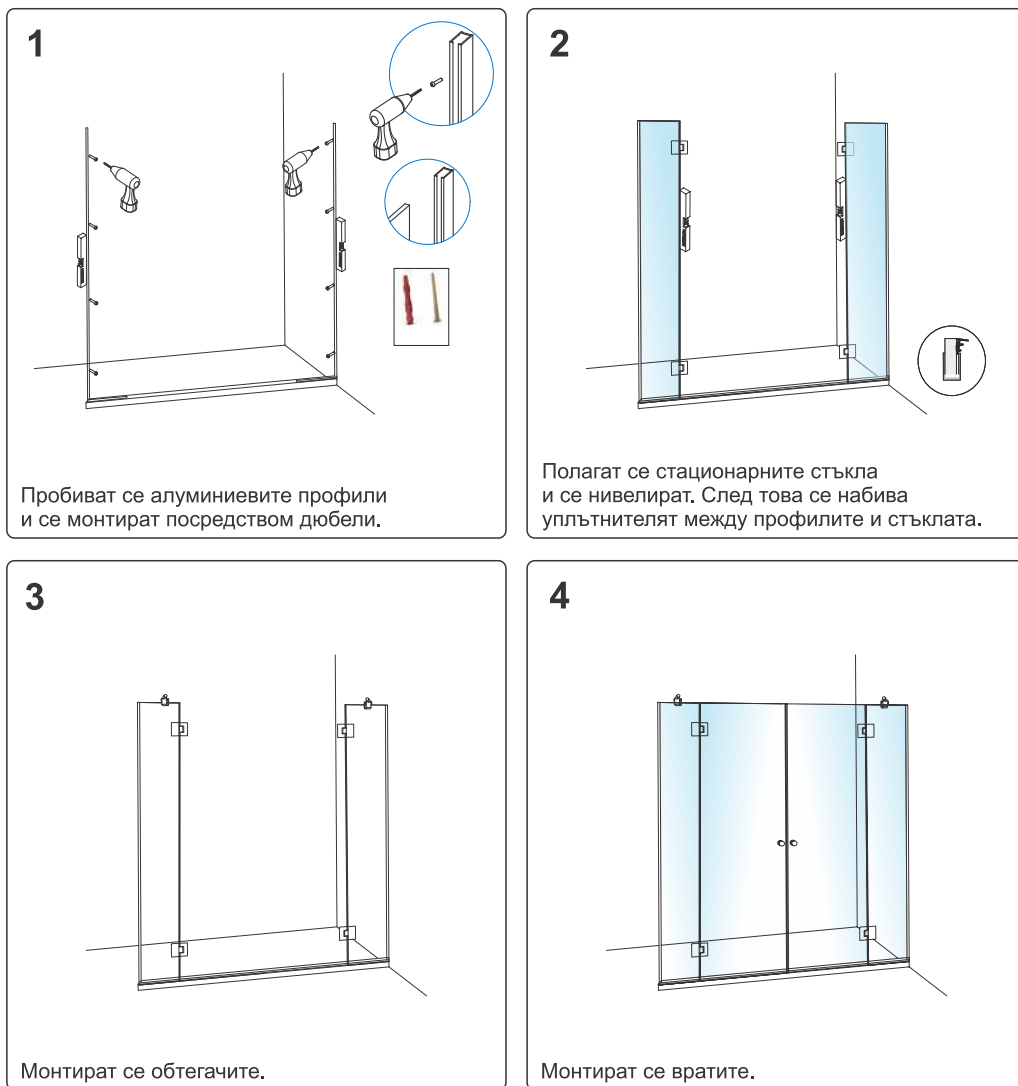

СХЕМА ЗА МОНТАЖ

СИСТЕМАТА ВКЛЮЧВА

1 бр. - магнит

2 бр. - дръжка

2 бр. - силиконов профил

4 бр. - алум. П-профил

2 бр. - обтегач

4 бр. - панта

Ако не сте монтирали, потърсете специалисти!

Изборът на дюбели за монтаж е строго индивидуален според вида на материала, от който е изградена стената, на която ще се монтира паравана/душ кабината!