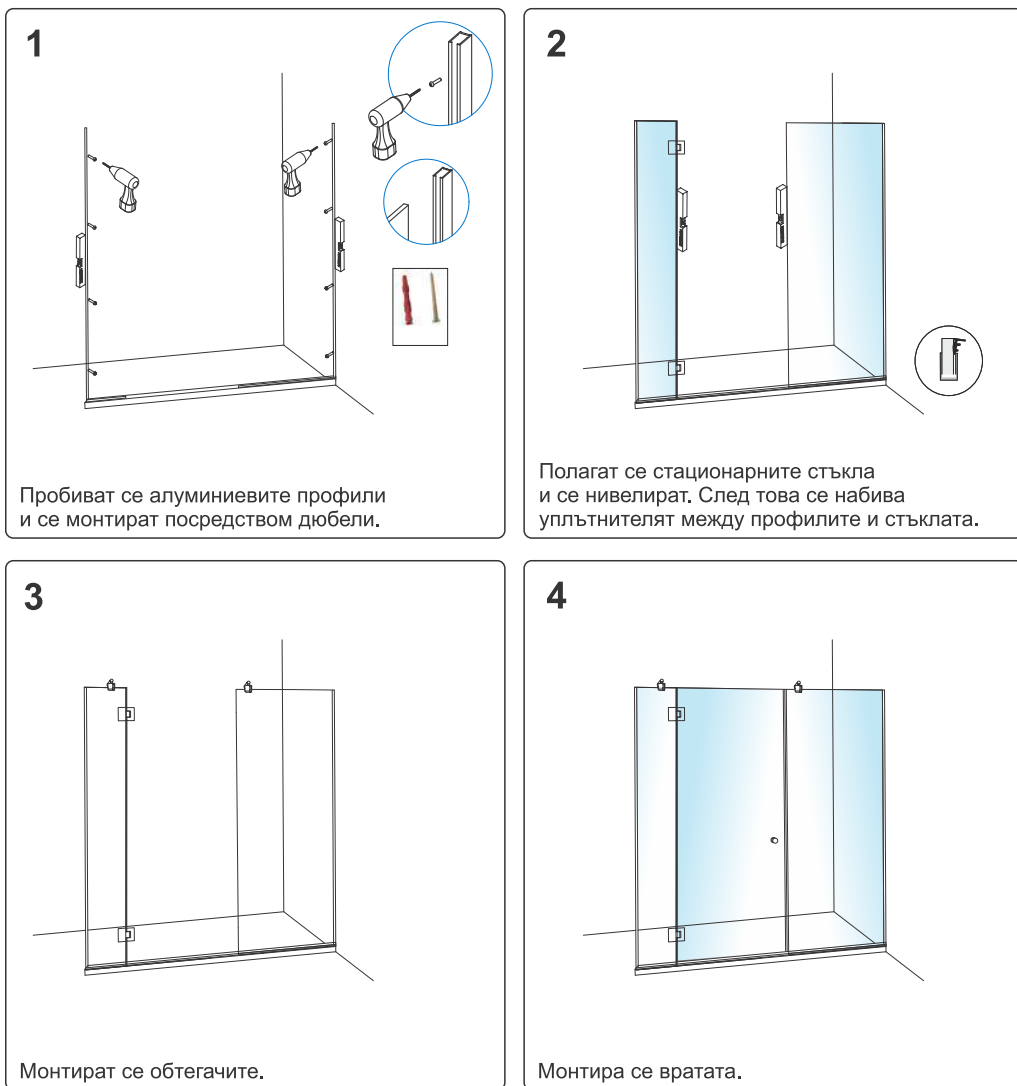

СХЕМА ЗА МОНТАЖ

СИСТЕМАТА ВКЛЮЧВА

1 бр. - магнит

1 бр. - дръжка

2 бр. - силиконов профил

4 бр. - алум. П-профил

1 бр. - обтегач

1 бр. - обтегач

2 бр. - панта

Ако не сте монтирали, потърсете специалисти!

Изборът на дюбели за монтаж е строго индивидуален според вида на материала, от който е изградена стената, на която ще се монтира паравана/душ кабината!