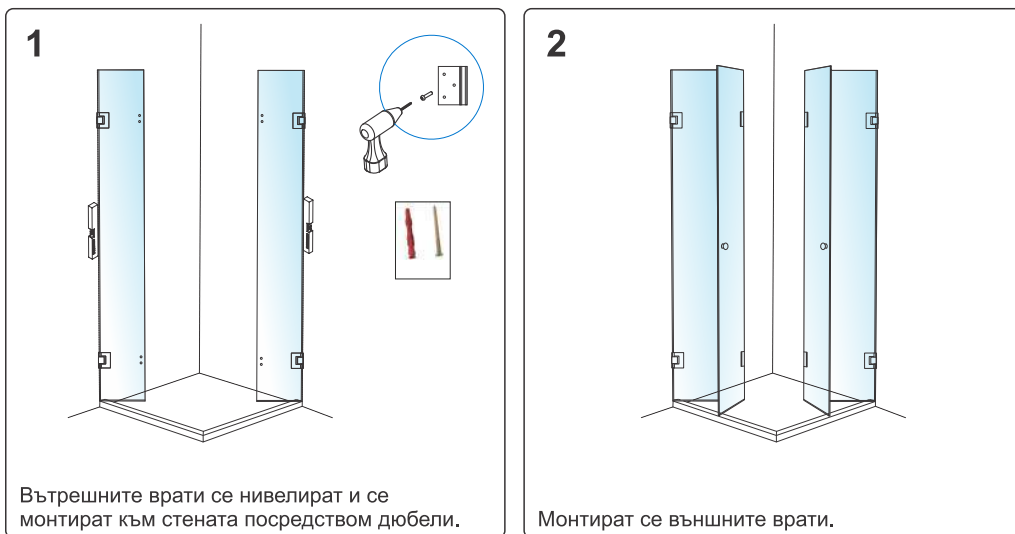

СХЕМА ЗА МОНТАЖ

СИСТЕМАТА ВКЛЮЧВА

1 бр. - магнит

2 бр. - дръжка

8 бр. - силиконов профил

8 бр. - панта

Ако не сте монтирали, потърсете специалисти!

Изборът на дюбели за монтаж е строго индивидуален според вида на материала, от който е изградена стената, на която ще се монтира паравана/душ кабината!