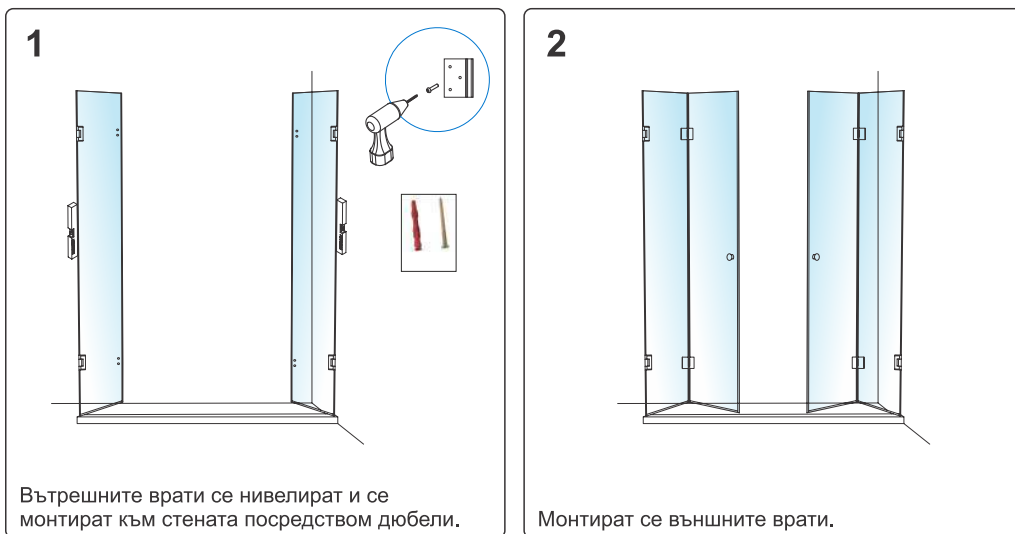

СХЕМА ЗА МОНТАЖ

СИСТЕМАТА ВКЛЮЧВА

1 бр. - магнит

2 бр. - дръжка

8 бр. - силиконов профил

8 бр. - панта

Ако не сте монтирали, потърсете специалисти!

Изборът на дюбели за монтаж е строго индивидуален според вида на материала, от който е изградена стената, на която ще се монтира паравана/душ кабината!